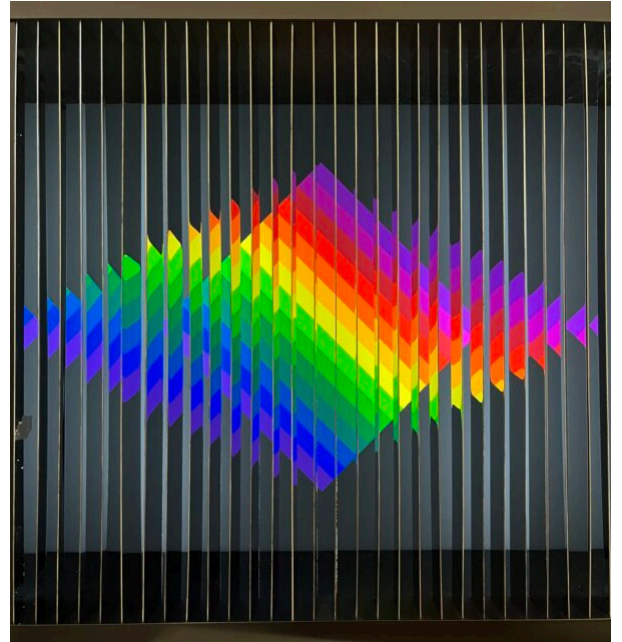

formes virtuelles par déplacement du spectateur Losange de couleur

Le Parc, Julio

medium

Wooden box with mirrors and LED-light

period

2024

signature

at the back

edition

24

size

54cm x 53cm x 20cm (21,3" x 20,9" x 7.8")

condition

in very good condition

price

contact us for pricing